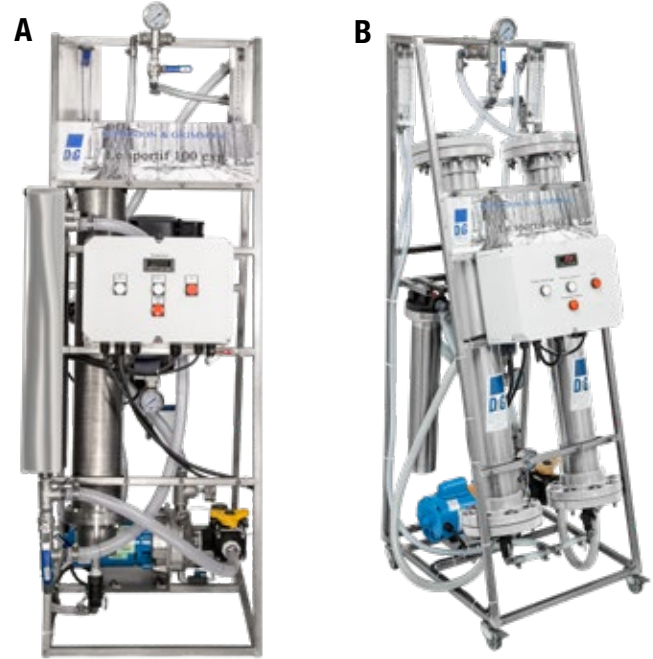

OSMOSES SPORTIF 80 - 160 GPH

Idéal pour réduire de moitié votre volume d'eau d'érable à évaporer. Pour érabièrre de 800 entailles et moins

– 1 pompe à diaphragme ½ hp

295003 Modèle sportif 80 GPH

– 1 membrane 4"

A 295591 Modèle sportif 100 GPH

–1 membranes 4"

–Peut être mise à niveau en y ajoutant une deuxième membrane.

B 294969 Modèle sportif 160 GPH

– 2 membranes 4"

POUR PLUS D'INFORMATION, CONTACTEZ info@dominiongrimm.ca