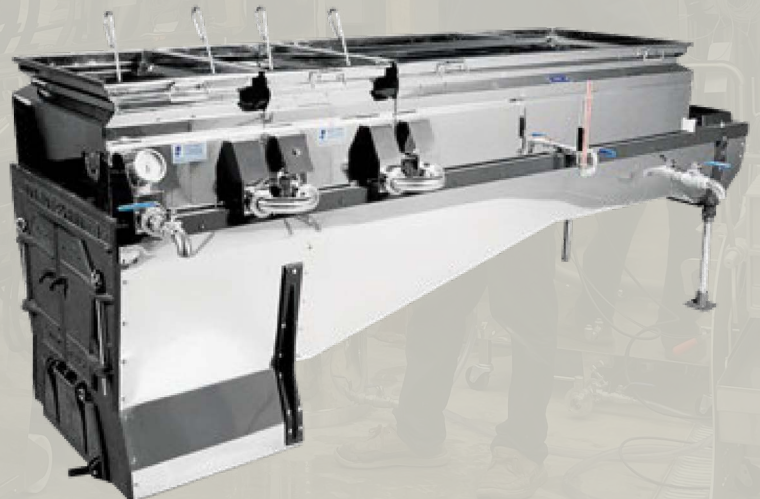

MODÈLE 700

DOMINION & GRIMM

L'ÉVAPORATEUR AU BOIS D'UNE GRANDE TRADITION

- Fabrication de qualité supérieure qui a fait la renommée de D&G
- Disponible en 2' X 6' à 6' X 16'
- Tous les devants et portes des évaporateurs au bois sont fabriqués en fonte coulée (casting)
- Disponible avec la panne à rayons dans le feu ou intérieurs incluse
- Fourneau également disponible en acier galvanisé
- Un ou plusieurs plats à sirop inclus (selon modèle)
- Construit selon vos besoins

ÉVAPORATEUR AU BOIS 2' X 6' POUR 150 À 400 ENTAILLES

ÉVAPORATEUR AU BOIS 2' X 8' POUR 250 À 550 ENTAILLES

MODÈLE 700

DOMINION & GRIMM

CARACTÉRISTIQUES ET ÉQUIPEMENT INCLUS

**CONNECTEURS MOLETÉS
D&G DE HAUTE QUALITÉ**

**ROBINET À SIROP ET
THERMOSTAT À CADRAN**

**RACCORDS DE
TRANSFERTS EN ACIER
INOXYDABLE**

**BOÎTE D'ENTRÉE AVEC
FLOTTE**

VALVE DE DRAIN

**BOÎTE DE TRANSFERT
AVEC FLOTTE**

NIVEAU D'EAU

**TUYAU ET CHAPEAU
BASCULANT**