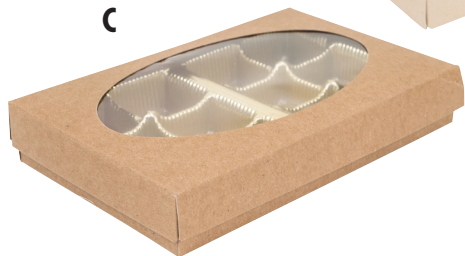

**A****B****C**

BOÎTES À BONBONS BLANCHES

Pour bouchées, coupes de papier incluses

452673 125 g, avec fenêtre (250)

A 452734 250 g, avec fenêtre (250)

Coupes de papier extra

493683 Paquet 20 (brun seulement)

BOÎTES À BONBONS MOTIF DE FEUILLES D'AUTOMNE

452796 125 g / 119 par bte

B 452826 250 g / 57 par bte

BOÎTES À BONBONS

452680 "Kraft", 6 cavités, 50/bte

C 452697 "Kraft", 12 cavités, 50/bte

452178 Séparation plastique doré pour 6 cavités, 50/bte

452185 Séparation plastique doré pour 12 cavités, 50/bte

POUR COMMANDER CONTACTEZ / TO ORDER CONTACT:

MONTREAL & EAST COAST

1.866.351.2811

info@dominiongrimm.ca

ONTARIO & WEST COAST PACKAGING

1.877.676.1914