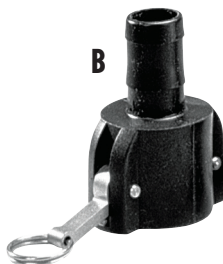

A CAPUCHONS SEULS DC,
ADAPTATEURS MÂLES

461491 3/4" + 1/2"
461514 1" + 1 1/4"
461552 1 1/2"
461576 2"

B INTERCONNEXIONS FEMELLES
POUR POLYÉTHYLÈNE "CS"

462153 1/2"
462177 3/4"
462191 1"
462214 1 1/4"
462238 1 1/2"
462252 2"

C INTERCONNEXIONS MÂLES
FILETÉES EXT. "BS"

462016 1/2"
462030 3/4"
462054 1"
462078 1 1/4"
462092 1 1/2"
462115 2"

D INTERCONNEXIONS FEMELLES
FILETÉES INT. "DS"

462290 1/2"
462313 3/4"
462337 1"
462351 1 1/4"
462375 1 1/2"
462399 2"