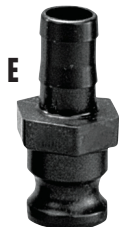

A CAPUCHONS SEULS DC,
ADAPTATEURS MÂLES

461491 3/4" + 1/2"
461514 1" + 1 1/4"
461552 1 1/2"
461576 2"

B INTERCONNEXIONS FEMELLES
POUR POLYÉTHYLÈNE "CS"

462153 1/2"
462177 3/4"
462191 1"
462214 1 1/4"
462238 1 1/2"
462252 2"

C INTERCONNEXIONS MÂLES
FILETÉES EXT. "BS"

462016 1/2"
462030 3/4"
462054 1"
462078 1 1/4"
462092 1 1/2"
462115 2"

D INTERCONNEXIONS FEMELLES
FILETÉES INT. "DS"

462290 1/2"
462313 3/4"
462337 1"
462351 1 1/4"
462375 1 1/2"
462399 2"

E INTERCONNEXIONS MÂLES
POUR POLYÉTHYLÈNE "E"

462436 1/2"
462450 3/4"
462474 1"
462498 1 1/4"
464720 1 1/4" male
462511 1 1/2"
462535 2"

F INTERCONNEXIONS FEMELLES
FILETÉES INT. "A"

461873 1/2"
461897 3/4"
461910 1"
461934 1 1/2" x 1/4"
461958 1 1/2"
461972 2"