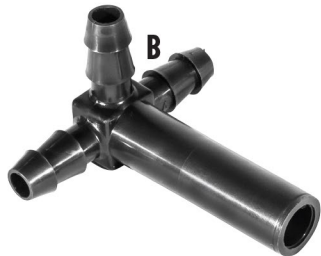

A 474170 Chalumeau écolo noir uni $\frac{5}{16}$ "

B 500831 T-bouchon capuchon noir $\frac{5}{16}$ "

C 501562 T-bouchon écolo noir universel $\frac{5}{16}$ " (2 stages)

D 500763 Bouchon $\frac{5}{16}$ "

POUR COMMANDER CONTACTEZ / TO ORDER CONTACT: