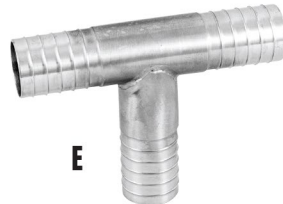

**SÉLECTION DE RACCORDS EN ACIER INOXYDABLE
N° 304 (SS) AUTRES GRANDEURS
DISPONIBLES EN MAGASIN**

A

B

C

**A UNIONS LONGUES EN
ACIER INOXYDABLE**

465055 3/4" x 4"
465086 3/4" x 5"
464959 1" x 4"
466540 1" x 5"
464935 1 1/4" x 4"
464942 1 1/4" x 6"
464898 1 1/2" x 4"
465017 2" x 4"
464980 2" x 6"

**B UNIONS COURTES EN
ACIER INOXYDABLE**

466533 1/2" x 2 3/4"
465031 3/4" x 2 3/4"
464850 1" x 2 3/4"
464911 1 1/4" x 2 3/4"
464874 1 1/4" x 2 3/4"
464973 2" x 2 3/4"

C ADAPTATEURS VISSÉS USINÉS EN ACIER INOXYDABLE

466892 1/2" x 1/2"
466915 1/2" x 3/4"
466939 3/4" x 1/2"
466953 3/4" m x 3/4" insert
467011 1" m x 1" insert
467073 1 1/4" m x 1 1/4" insert
467158 1 1/2" m x 1 1/2" insert
466991 1" m x 3/4" insert
467035 1" m x 1 1/4" insert
467059 1 1/4" m x 1" insert
467097 1 1/4" m x 1 1/2" insert
467110 1 1/2" m x 1" insert
467172 1 1/2" x 2"
467219 2" x 2"
409004 3" x 3"

D

E

F

G

D RÉDUITS EN ACIER INOXYDABLE

464799 1" x 3/4"
464751 1 1/4" x 1"
464829 1 1/2" x 1"
464713 1 1/2" x 1 1/4"
464737 1 1/2" x 1 3/4"
464775 1 3/4" x 3/4"
466878 2" x 1"
464836 Réduit 2" x 1 1/4"
464812 2" x 1 1/2"
481390 3" x 2"

E T EN ACIER INOXYDABLE

050039 3/4" x 3/4" x 3/4"
466809 1" x 1" x 3/4"
050022 1 1/4" x 1 1/4" x 1 1/4"
050046 1 1/2" x 1 1/2" x 1 1/2"
466687 1 1/2" x 1 1/2" x 1"
466786 1 1/4" x 1 1/4" x 1"
050060 2" x 2" x 2"

F Y EN ACIER INOXYDABLE

466595 3/4" x 3/4" x 3/4"
466632 1" x 1" x 1"
466694 1 1/4" x 1 1/4" x 1 1/4"
466779 1 1/2" x 1 1/2" x 1 1/2"
466854 2" x 2" x 2"

G Y RÉDUIT EN ACIER INOXYDABLE

466601 1" x 3/4" x 3/4"
466618 1" x 1" x 3/4"
466656 1 1/4" x 1 1/4" x 3/4"
466625 1 1/4" x 1" x 1" S
466670 1 1/4" x 1 1/4" x 1"
466731 1 1/2" x 1 1/2" x 1"
466755 1 1/2" x 1 1/2" x 1 1/4"
466793 2" x 2" x 1"

**H UNIONS RAPIDES AVEC FERRULE
D'INSERTION ET COLLET ROBUSTE**

480881 3/4"
480805 1"
480898 1 1/4"
476846 1 1/2"
476877 2"

AUTRES COMBINAISON DE RACCORDS
AVEC FERRULES ET COLLETS DISPONIBLES

H

POUR COMMANDER CONTACTEZ / TO ORDER CONTACT: