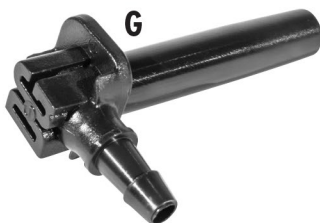

## NOIRS

**A 474279** Chalumeau  $5/16''$ , uni, noir D&G  
**474262** Chalumeau  $7/16''$ , noir D&G  
(non illustré)

**B 511356** Chalumeau  $5/16''$ , noir

**C 476266** Chalumeau  $110^\circ 5/16''$ , nylon, noir

**D 508813** Chalumeau  $3/16''$  à  $1/4''$ , noir

**E 508899** Chalumeau  $3/16''$  à  $5/16''$ , noir

**F 508851** Chalumeau  $3/16''$  à  $1/4''$ , noir

**G 474101** Chalumeau Chal-om  $3/16''$  à  $5/16''$ , noir  
**510939** Chalumeau Chal-om  $5/16''$  à  $5/16''$ , noir