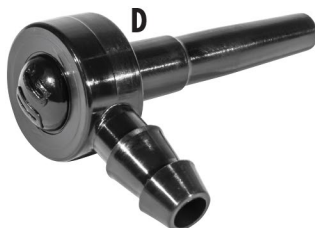

## NOIRS

**A 474279** Chalumeau  $5/16''$ , uni, noir D&G  
**474262** Chalumeau  $7/16''$ , noir D&G  
(non illustré)

**B 511356** Chalumeau  $5/16''$ , noir

**C 476266** Chalumeau  $110^\circ 5/16''$ , nylon, noir

**D 508813** Chalumeau  $3/16''$  à  $1/4''$ , noir

**E 508899** Chalumeau  $3/16''$  à  $5/16''$ , noir

**F 508851** Chalumeau  $3/16''$  à  $1/4''$ , noir

**G 474101** Chalumeau Chal-om  $3/16''$  à  $5/16''$ , noir  
**510939** Chalumeau Chal-om  $5/16''$  à  $5/16''$ , noir