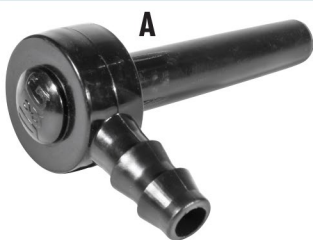

# RACCORDS D&G SMF (SANS MICRO-FUITE)

## NOIRS

**A 474279** Chalumeau  $5/16''$ , uni, noir D&G  
**474262** Chalumeau  $7/16''$ , noir D&G  
(non illustré)

**B 511356** Chalumeau  $5/16''$ , noir

**C 476266** Chalumeau  $110^\circ 5/16''$ , nylon, noir