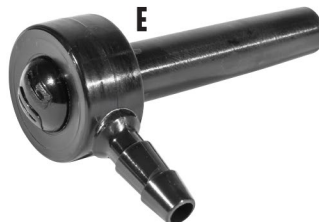

## NOIRS

**A 474279** Chalumeau  $5/16''$ , uni, noir D&G  
**474262** Chalumeau  $7/16''$ , noir D&G  
(non illustré)

**B 511356** Chalumeau  $5/16''$ , noir

**C 476266** Chalumeau  $110^\circ 5/16''$ , nylon, noir

**D 508813** Chalumeau  $3/16''$  à  $1/4''$ , noir

**E 508899** Chalumeau  $3/16''$  à  $5/16''$ , noir

**F 508851** Chalumeau  $3/16''$  à  $1/4''$ , noir

**G 474101** Chalumeau Chal-om  $3/16''$  à  $5/16''$ , noir  
**510939** Chalumeau Chal-om  $5/16''$  à  $5/16''$ , noir