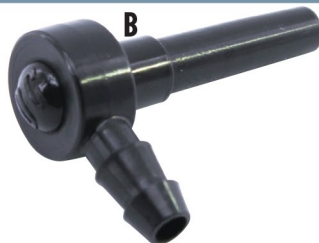

# RACCORDS D&G SMF (SANS MICRO-FUITE)

## NOIRS

**A 474279** Chalumeau  $5/16''$ , uni, noir D&G  
**474262** Chalumeau  $7/16''$ , noir D&G  
(non illustré)

**B 511356** Chalumeau  $5/16''$ , noir

**C 476266** Chalumeau  $110^\circ 5/16''$ , nylon, noir

**D 508813** Chalumeau  $3/16''$  à  $1/4''$ , noir

**E 508899** Chalumeau  $3/16''$  à  $5/16''$ , noir

**F 508851** Chalumeau  $3/16''$  à  $1/4''$ , noir

**G 474101** Chalumeau Chal-om  $3/16''$  à  $5/16''$ , noir  
**510939** Chalumeau Chal-om  $5/16''$  à  $5/16''$ , noir