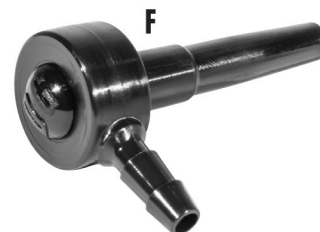

## NOIRS

**A 474279** Chalumeau  $5/16''$ , uni, noir D&G  
**474262** Chalumeau  $7/16''$ , noir D&G  
(non illustré)

**B 511356** Chalumeau  $5/16''$ , noir

**C 476266** Chalumeau  $110^\circ 5/16''$ , nylon, noir

**D 508813** Chalumeau  $3/16''$  à  $1/4''$ , noir

**E 508899** Chalumeau  $3/16''$  à  $5/16''$ , noir

**F 508851** Chalumeau  $3/16''$  à  $1/4''$ , noir

**G 474101** Chalumeau Chal-om  $3/16''$  à  $5/16''$ , noir  
**510939** Chalumeau Chal-om  $5/16''$  à  $5/16''$ , noir