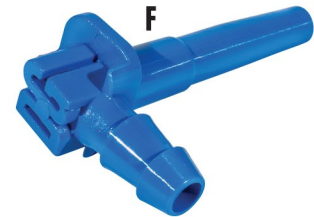

RACCORDS D&G SMF (SANS MICRO-FUITE)

Aucun joint de démolage dans l'entaille et à la jonction du tuyau 5/16" pour l'élimination complète des micro-fuites permettant d'atteindre des niveaux de vide et des rendements supérieurs.

BLUES

A 474255 Chalumeau 5/16", bleu

B 510304 Chalumeau 110° 5/16", bleu

C 511387 Chalumeau 5/16", bleu

D 510588 Chalumeau court Chal-om 5/16" à 7/16", bleu D&G

E 508806 Chalumeau 5/16" à 1/4", bleu

F 510564 Chalumeau Chal-om 5/16" à 1/4", bleu D&G
510533 Chalumeau Chal-om 5/16" à 5/16", bleu

G 508882 Chalumeau 3/16" à 5/16", bleu

H 508844 Chalumeau 3/16" à 1/4", bleu

I 510557 Chalumeau Chal-om 3/16" à 1/4", bleu D&G..
510731 Chal-om 3/16" à 5/16", bleu D&G (non illustré)

POUR COMMANDER CONTACTEZ / TO ORDER CONTACT: