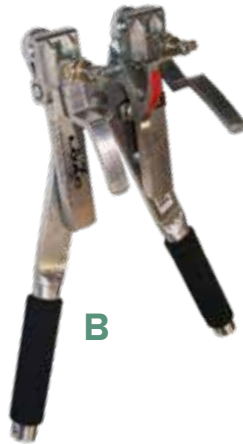

ENTAILLAGE

A

C

D

B

E

F

G

H

I

J

MARTEAUX

- A 473876 Marteau avec manche 10" 2 faces
- B 473920 Pince à tubulure $\frac{5}{16}$ "
- 478604 Pince à tubulure $\frac{3}{16}$ "

ARRACHE-CHALUMEAUX

- C 473883 Arrache-chalumeau 15" (petit)
- 474521 Arrache-chalumeau 22,5" (moyen)
- 474033 Arrache-chalumeau 30" (long)
- D 474583 Arrache-chalumeau 40" (x-long)
- 476365 Arrache-chalumeau 48" (sur demande)

TENDEUR À HAUBAN

- E 477010 Tendeur à hauban 30"

AUTRES OUTILS ET ACCESSOIRES D&G

- F 155284 Sécateur Garant
- G 474835 Couteau maître-ligne $1\frac{1}{2}$ " plastique
- 474859 Couteau maître-ligne 2" plastique
- H 466243 Pince Knipex pour broche #10 haute tension
- I 466359 Pince Chamberland à tubulure pour chutes