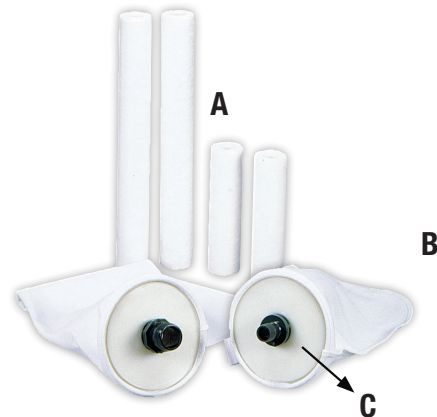

A CARTOUCHE FILTRE À EAU D'ÉRABLE

SPÉCIAL À LA CAISSE

- 485077 2 x 10, Purtrex 5 microns (caisse de 40)
- 485091 2 x 20, Purtrex 5 microns (caisse de 20)
- 485138 2 x 20, Purtrex 10 microns (caisse de 20)
- 485121 2 x 20, Purtrex 75 microns (caisse de 20)
- 367465 Union 2" pour cartouche à eau d'érable
- 367311 Joint d'étanchéité pour boîtier de cartouches 2 X 20

B SACS À ANNEAUX POUR FILTRER L'EAU D'ÉRABLE

- 487651 8" x 17", 50 microns/100 microns
- 487613 8" x 30", 50 microns/100 microns
- 487774 Avec lacet 8" x 17", 25 microns
- 487798 Avec lacet 8" x 30", 25 microns

- C 487637 Support à sac

POUR PLUS D'INFORMATION, CONTACTEZ info@dominiongrimm.ca

QUÉBEC & MARITIMES

1.866.351.2811

ONTARIO & OUEST CANADIEN

1.877.676.1914

DG USA

1.802.524.9625