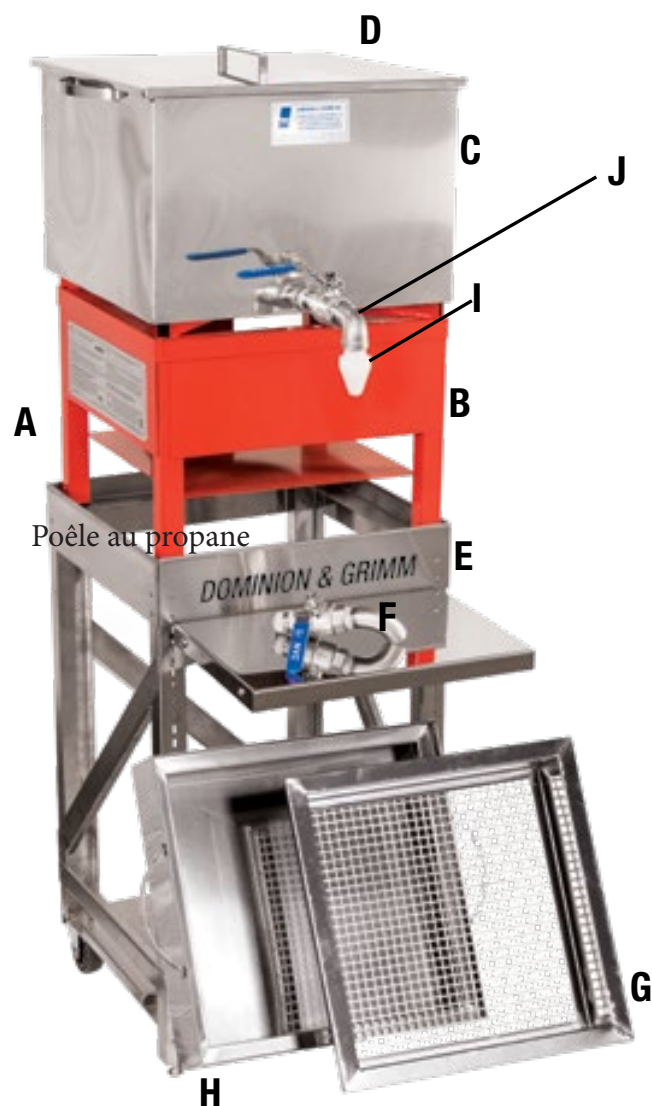

POÊLE AU PROPANE

DOMINION & GRIMM

A 183812 Ensemble complet (sans couvercle). Comprenant les lettres (B, C, E, F)

B 183829 Poêle au propane seul 16" x 16". Régulateur de pression inclus. Capacité de 65,000 BTU. Facilement adaptable aux réservoirs de propane utilisés pour usage domestique

C 206481 Panne en acier inoxydable 304 16" x 16" x 12" avec sortie adaptateur 3/4"

206467 Panne en acier inoxydable 304 16" x 16" x 12" avec sortie adaptateur 3/4" et sortie 1/4 pour thermomètre

E 206511 Couvercle en acier inoxydable 16" x 16"

F 183836 Support de poêle en acier inoxydable avec tablette ajustable

G 216817 Robinet 3/4" en acier inoxydable

H 206535 Grillage pour filtre à sirop

206528 Bain-marie 16" x 16"

ACCESSOIRES POUR POÊLE AU PROPANE

I 461484 Anti-goutte 3/4"

J 046285 Coude inoxydable 3/4" mâle/femelle