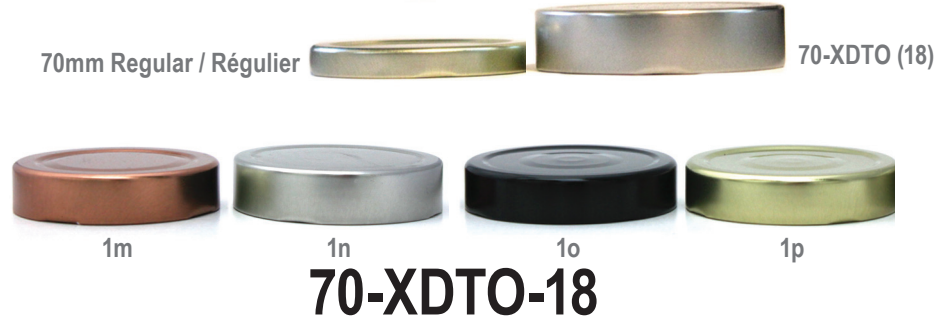

Height Comparison Between XDTO & Regular Caps Hauteur des différents couvercles

Ref.	DG Code	Description
1m	591969 / 593161	Copper Non-Button / Cuivre sans bouton
	593222	Copper Button for pasteurization / Cuivre bouton de pasteurisation
1n	592027 / 592379 / 388613	Silver Non-Button / Argent sans bouton
	591488	Silver Button for pasteurization / Argent bouton de pasteurisation
1o	592010 / 593703	Black Non-Button / Noir sans bouton
	591037	Black Button for pasteurization / Noir bouton de pasteurisation
1p	591990 / 388460	Gold Non-Button / Doré sans bouton
	592355	White Non-Button / Blanc sans bouton