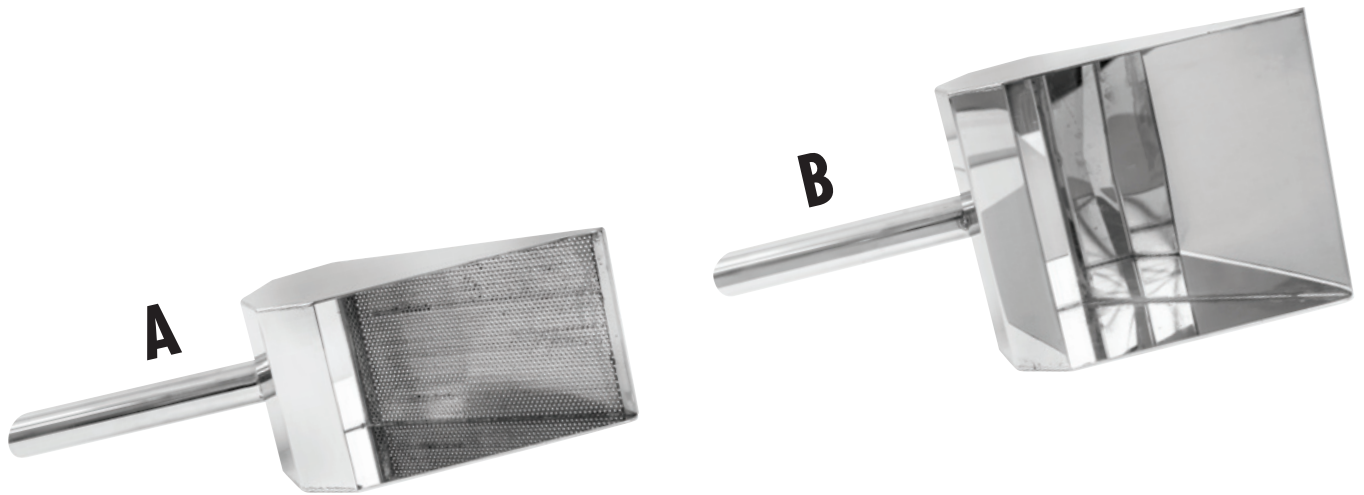

ÉCUMOIRES

DOMINION & GRIMM

EN INOX.

| | | |
|----------|---------------|---------------|
| A | 267482 | Trouée 4" |
| | 267512 | Non trouée 4" |
| | 267420 | Trouée 6" |
| B | 267451 | Non trouée 6" |
