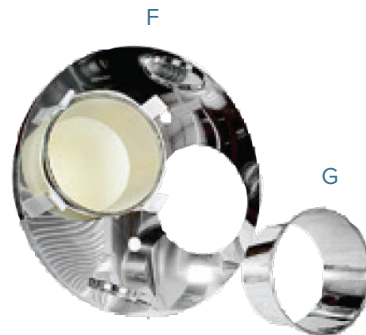

RÉSERVOIRS À SIROP SEULS ET COUVERCLES

DOMINION & GRIMM

EN ACIER INOXYDABLE N° 304. ROBINET À SIROP
NON COMPRIS

- A **262623** 5 gallons, 22" haut x 9" diam
- B **262630** 9 gallons, 25" haut x 12" diam
- C **262654** 12 gallons, 25" haut x 16" diam
- D **262685** 20 gallons, 25" haut x 20" diam
- E **262715** 40 gallons, 30" haut x 23" diam
- 216817** Robinet sirop 3/4" en acier inoxydable
- 216787** Robinet 1/2" en acier inoxydable sans adaptateur

- 208843** Adaptateur 3/4" femelle + soudure
- 263217** Adaptateur 1 trou pour siroptière 9 gallons
- 263224** Adaptateur 1 trou pour siroptière 12 gallons
- 263255** 2-hole adapter for 20-gallons syrup container
- F **262715** Adaptateur 2 trous pour siroptière 20 gallons
- 263286** Adaptateur 3 trous pour siroptière 40 gallons
- G **264122** Cerceau inoxydable pour siroptière

FILTRES ET COULOIRS À SIROP

FILTRES DE PAPIER (\$/DZ)

Filtres de papier en polyester ultra-robustes.
Augmentent la durée des couloirs. Économisent
temps et argent.

			MICRONS
M	487514	FDA – pré-filtre n° 8	+/- 100
N	487538	Papier carré 36" x 36"	+/- 100