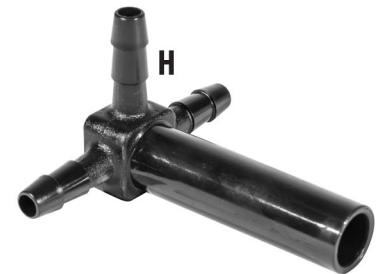

RACCORDS D&G SMF (SANS MICRO-FUITE)

T-BOUCHONS 5/16" - 3/16"

D&G
DOMINION
& GRIMM INC.

A 510649 T-bouchon allongé
5/16", noir

B 510670 T-bouchon femelle court
5/16", noir

C 511349 T-bouchon 5/16" avec
chambre à gaz agrandie,
noir

D 510441 T-bouchon capuchon
5/16" - 5/16" - 3/16", noir

E 508929 T-universel 3/16", noir
510809 T-bouchon
3/16" à 3/16" à 5/16", noir

F 511325 T-bouchon obstrué côté gauche
allongé 5/16", vert
511332 T-bouchon obstrué côté droit
allongé 5/16", vert
510601 T-bouchon obstrué allongé
3/16" à 3/16", vert

G 510656 T-bouchon 5/16", compatible
avec les chalumeaux CDL,
noir

H 508905 T-bouchon allongé
3/16"

POUR COMMANDER CONTACTEZ / TO ORDER CONTACT:

MONTREAL & EAST COAST

1.866.351.2811

info@dominiongrimm.ca

ONTARIO & WEST COAST PACKAGING