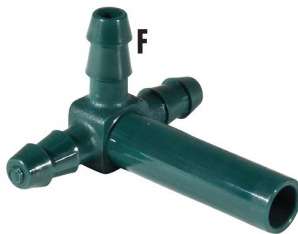

RACCORDS D&G SMF (SANS MICRO-FUITE)

T-BOUCHONS 5/16" - 3/16"

D&G
DOMINION
& GRIMM INC.

A 510649 T-bouchon allongé
5/16", noir

B 510670 T-bouchon femelle court
5/16", noir

C 511349 T-bouchon 5/16" avec
chambre à gaz agrandie,
noir

D 510441 T-bouchon capuchon
5/16" - 5/16" - 3/16", noir

E 508929 T-universel 3/16", noir
510809 T-bouchon
3/16" à 3/16" à 5/16", noir

F 511325 T-bouchon obstrué côté gauche
allongé 5/16", vert
511332 T-bouchon obstrué côté droit
allongé 5/16", vert
510601 T-bouchon obstrué allongé
3/16" à 3/16", vert

G 510656 T-bouchon 5/16", compatible
avec les chalumeaux CDL,
noir

H 508905 T-bouchon allongé
3/16"

POUR COMMANDER CONTACTEZ / TO ORDER CONTACT:

MONTREAL & EAST COAST

1.866.351.2811

info@dominiongrimm.ca

ONTARIO & WEST COAST PACKAGING