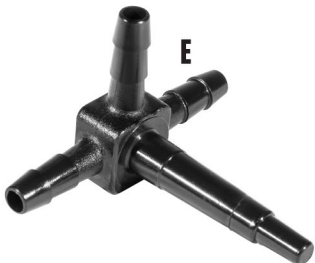

RACCORDS D&G SMF (SANS MICRO-FUITE)

T-BOUCHONS 5/16" - 3/16"

D&G
DOMINION
& GRIMM INC.

A 510649 T-bouchon allongé
5/16", noir

B 510670 T-bouchon femelle court
5/16", noir

C 511349 T-bouchon 5/16" avec
chambre à gaz agrandie,
noir

D 510441 T-bouchon capuchon
5/16" - 5/16" - 3/16", noir

E 508929 T-universel 3/16", noir
510809 T-bouchon
3/16" à 3/16" à 5/16", noir

F 511325 T-bouchon obstrué côté gauche
allongé 5/16", vert
511332 T-bouchon obstrué côté droit
allongé 5/16", vert
510601 T-bouchon obstrué allongé
3/16" à 3/16", vert

G 510656 T-bouchon 5/16", compatible
avec les chalumeaux CDL,
noir

H 508905 T-bouchon allongé
3/16"

POUR COMMANDER CONTACTEZ / TO ORDER CONTACT:

MONTREAL & EAST COAST

1.866.351.2811

info@dominiongrimm.ca

ONTARIO & WEST COAST PACKAGING