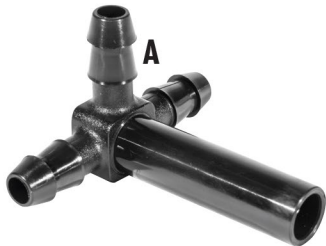

RACCORDS D&G SMF (SANS MICRO-FUITE)

T-BOUCHONS 5/16" - 3/16"

D&G
DOMINION
& GRIMM INC.

A 510649 T-bouchon allongé
5/16", noir

B 510670 T-bouchon femelle court
5/16", noir

C 511349 T-bouchon 5/16" avec
chambre à gaz agrandie,
noir

D 510441 T-bouchon capuchon
5/16" - 5/16" - 3/16", noir

E 508929 T-universel 3/16", noir
510809 T-bouchon
3/16" à 3/16" à 5/16", noir

F 511325 T-bouchon obstrué côté gauche
allongé 5/16", vert
511332 T-bouchon obstrué côté droit
allongé 5/16", vert
510601 T-bouchon obstrué allongé
3/16" à 3/16", vert

G 510656 T-bouchon 5/16", compatible
avec les chalumeaux CDL,
noir

H 508905 T-bouchon allongé
3/16"

POUR COMMANDER CONTACTEZ / TO ORDER CONTACT:

MONTREAL & EAST COAST

1.866.351.2811

info@dominiongrimm.ca

ONTARIO & WEST COAST PACKAGING