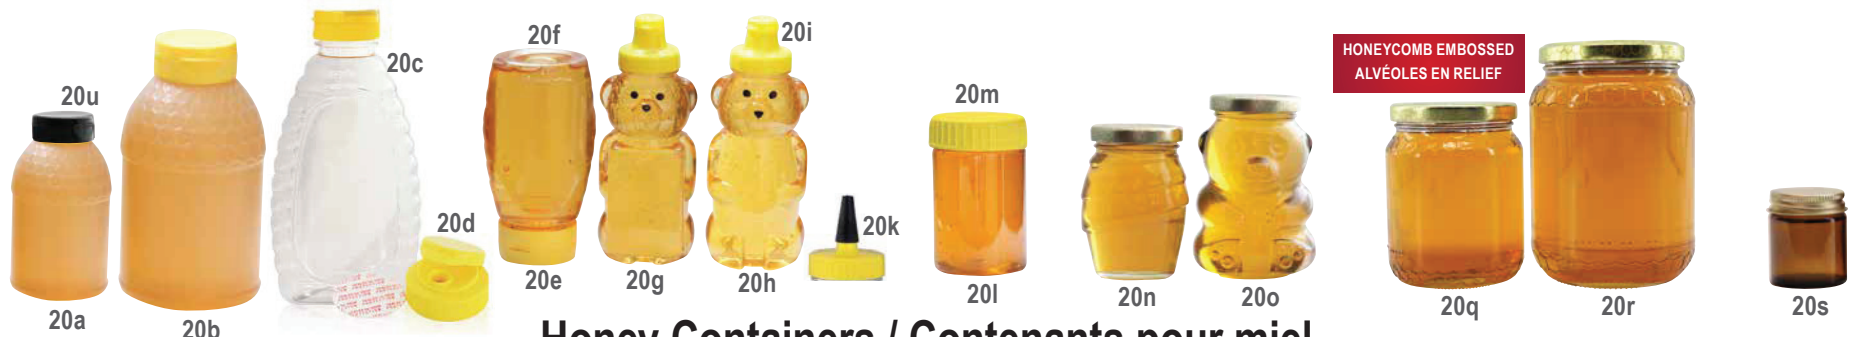

**FOR MORE JARS SEE PAGES 1 - 4
POUR LES POTS, VOIR LA PAGES 1 - 4**

Basic Honey Conversion / Conversion "Miel" (Measurements are estimates, not exact)
 250g = 190ml 330g = 270ml 500g = 375ml 750g = 580ml 1Kg = 750ml 2Kg = 1.5L

NEW / NOUVEAU

**TALL PLASTIC HONEYCOMB
EMBOSSED JARS / POT PLASTIQUE
CLAIR AVEC ALVÉOLES**

Ref.	DG Code	Description
	524035	500g - NOW IN STOCK
	524042	1Kg - NOW IN STOCK
	524097	YELLOW Smooth 63 Deep Cap / JAUNE couv.
	524103	BLACK Smooth 63 Cap / NOIR couv.

NEW - NOUVEAU

DG Code	Description	PLASTIC OR MASON CAPS FIT THESE JARS POTS DE PLASTIQUE ET MASON COUVERCLES
496011	250ml / 330g Jar / pot (70-450)	
496189	375ml / 500g Jar / pot (70-450)	
496240	750ml / 1Kg Jar / pot (70-450)	

Honey Containers / Contenants pour miel

Ref.	DG Code	Description
20a	583346	500g OBA Skep / Contenant OBA (38-400)
20b	583315	1Kg OBA Skep / Contenant OBA (38-400)
20c	589119	750g Clear Plastic Squeeze / Contenant 750g, comprimable plastique claire (38-400)
20d	590887	38-400 Yellow Flip-Top Cap / Bouchon « Flip-Top » jaune, avec liner silicone, anti-dégât
20u	595028	38-400 Black FLIP TOP / Noir
20e	590528	38-400 (2 1/8") Yellow with Valve Cap. Bouchon jaune flip avec valve
20f	589133	500g Clear Upside Down Squeeze / Bout. plast. claire inversée